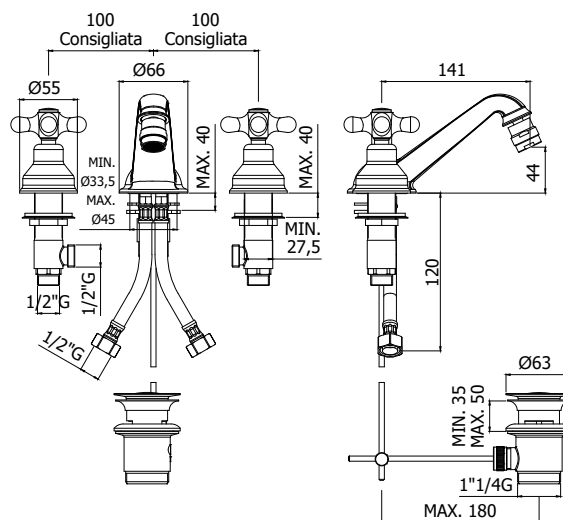

COLLEZIONE

iris-viola

IMMAGINE PRODOTTO

DISEGNO TECNICO

DESCRIZIONE

Batteria bidet con bocca fissa completa di:

- aeratore M24x1
- set 2 flessibili inox 1/2"G

ART.

IRV 118 . . / VLV 118 . .
con scarico automatico 1"1/4G

FINITURE

IRV

- CR - cromo
- CO - cromo + gold finish
- CC - colore + cromo
- CG - colore + gold finish
- GF - gold finish
- BR - bronzato
- RM - ramato

VLV

- CR - cromo
- CO - cromo + gold finish
- CC - colore + cromo
- CG - colore + gold finish
- GF - gold finish
- BR - bronzato
- RM - ramato

PAGINA PRODOTTO

www.paffoni.it